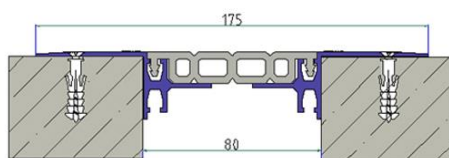

SANPOL

AR 153-080

Характеристики

накладной профиль для деформационных швов 80мм

Ширина видимой части:	175 мм
Высота профиля (глубина установки):	30 мм
Нагрузка	пешеходная нагрузка
Компенсация деформаций:	+/-10мм
Длина профиля:	3 м
Компенсационный материал	Специальная резина черного цвета